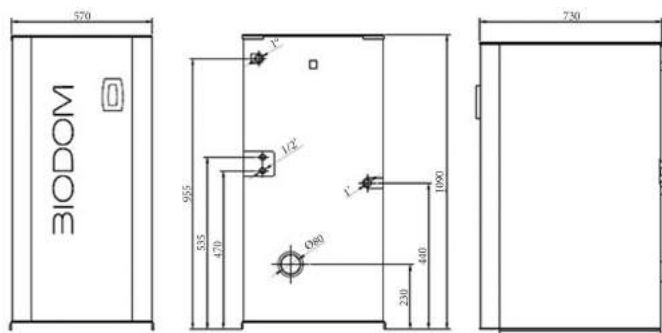

TEKNISKE SPECIFIKATIONER

Boilig størrelse	50 - 200 m ²
Effekt område	15,6 kW (4,5 - 15,6)
Effektivitet	93,83 %
Røgrør diameter	Ø 80
Vandindhold i kedel	42 l
Strøm tilslutning	230 V 50 Hz
Cirkulationspumpe og ekspansionsbeholder	integreret
Pilletank	45 kg/ 75 L
Dimensioner H x W x D (cm)	120 x 57 x 73
Vægt	261 kg